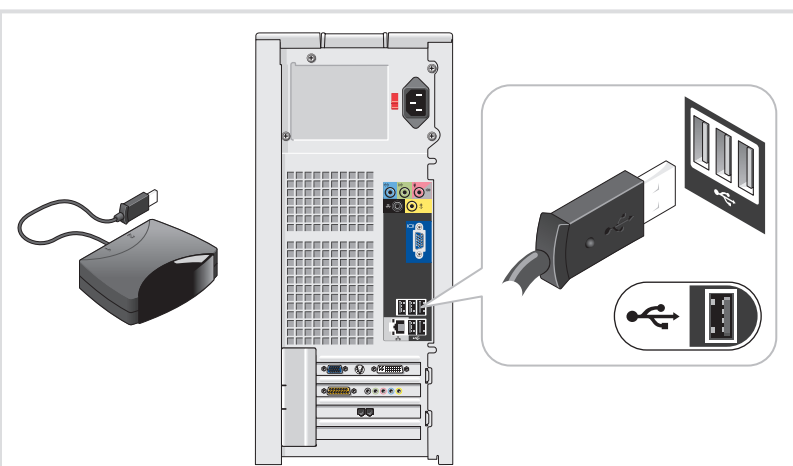

What's Next?

下一步执行什么操作? | 下一步做什么? | 기타 항목

7 Connect the sensor for the optional remote control

连接可选遥控器的传感器
連接可選遙控器的感應器
선택 사양인 리모콘용 센서 연결